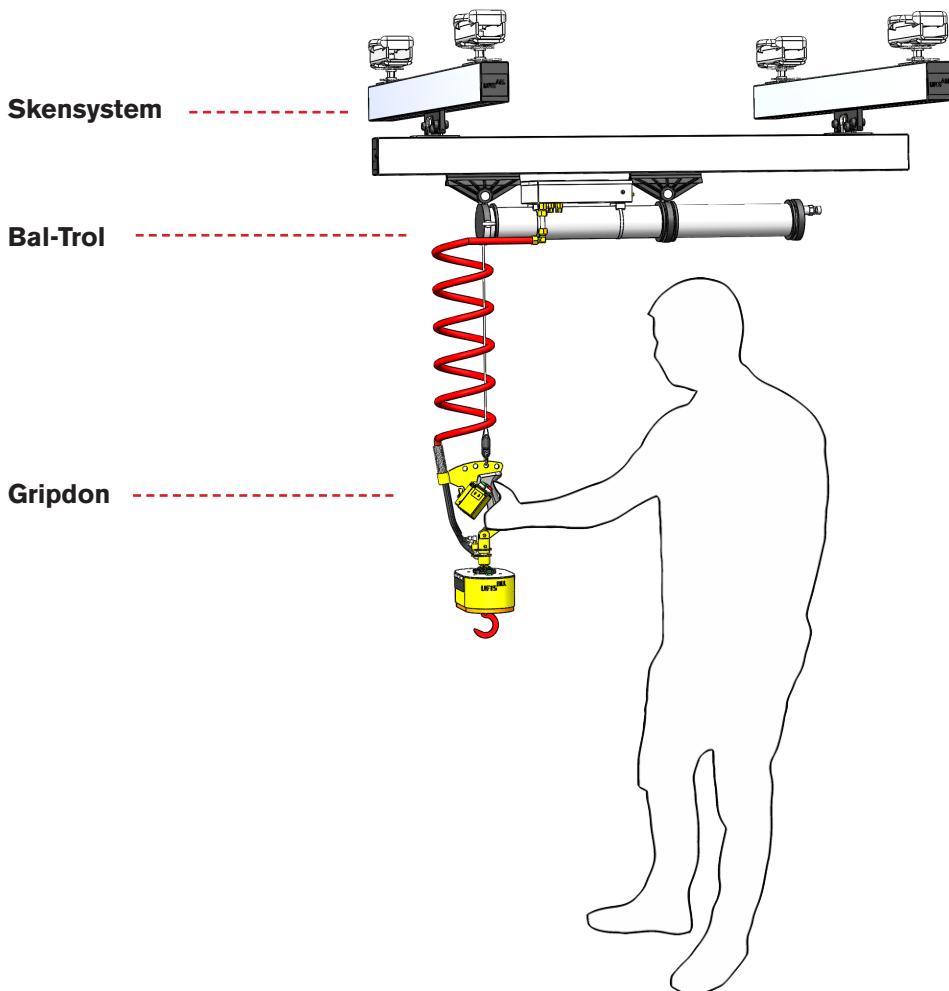

COMBIGRIPDON

Ett combigripdon erbjuder en mängd lösningar i samma lyftverktyg - idealiskt för arbetsplatser där olika typer av objekt hanteras.

Basenheten

I basenheten finns en tryckluftdriven vakuumpump, en vakuummätare och snabbkopplingar för att på några sekunder kunna byta applikation.

DITT KOMPLETTA LYFTSYSTEM

Skensystem

Vårt skensystem av lätt aluminium är ytterst följsamt och tystgående.

Bal-Trol

Den lilla smidiga lyftcylindern drivs av endast tryckluft.

Gripdon

Skräddarsydda ergonomiska gripdon är vår specialitet. Vi lyfter allt!