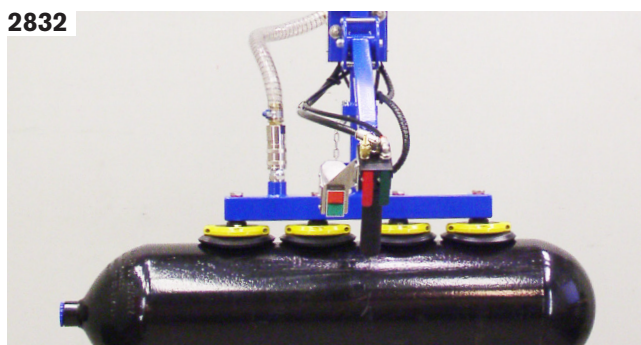

COMBIGRIPDON

Ett combigripdon erbjuder en mängd lösningar i samma lyftverktyg - idealiskt för arbetsplatser där olika typer av objekt hanteras.

Basenheten

I basenheten finns en tryckluftdriven vakuumpump, en vakuummätare och snabbkopplingar för att på några sekunder kunna byta applikation.

Pro Speed-Handle (PSH)

Den ledade Pro Speed-Handle-kontrollen förebygger obehagliga arbetsställningar då lasten flyttas uppåt eller nedåt. Hastigheten är proportionell, vilket betyder att ju hårdare man trycker på knappen desto snabbare rör sig lasten uppåt eller nedåt. Finjustering med +/- 5 cm kan göras med händerna direkt på lyftobjektet. Detta förenklar exempelvis montering av ett hjul på en axel.

Skräddarsydda applikationer

Det finns ett antal standardvakuumpplikationer, från 1 upp till 8 vakuumpkoppar (se tabellen på nästa sida för maxlast), till combigripdon. Gripdonen tillverkas alltid efter order, vilket ger slutanvändaren frihet att utforma gripdonet enligt sina önskemål för att till fullo möta behoven. De olika applikationerna, oavsett om det är en krok eller en vakuumpkopp, byts ut på ett par sekunder - redo att lyfta något nytt!

3529

Maxlast: 20/30/30 kg

Funktion:

Lyfter kartong, med fyra vakuumpkoppar, och två typer av hinkar, med en vakuumpkopp samt en kroklösning.

2832

Maxlast: 72/108 kg

Funktion:

Lyfter gastuber av två olika storlekar med fyra eller sex vakuumpkoppar.