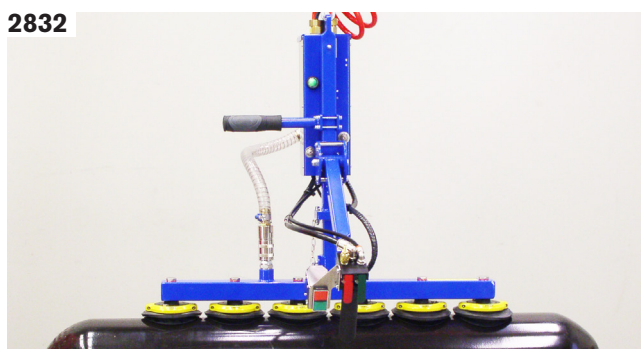

COMBIGRIPDON

Ett combigripdon erbjuder en mängd lösningar i samma lyftverktyg - idealiskt för arbetsplatser där olika typer av objekt hanteras.

Basenheten

I basenheten finns en tryckluftdriven vakuumpump, en vakuummätare och snabbkopplingar för att på några sekunder kunna byta applikation.

Pro Speed-Handle (PSH)

Den ledade Pro Speed-Handle-kontrollen förebygger obehagliga arbetsställningar då lasten flyttas uppåt eller nedåt. Hastigheten är proportionell, vilket betyder att ju hårdare man trycker på knappen desto snabbare rör sig lasten uppåt eller nedåt. Finjustering med +/- 5 cm kan göras med händerna direkt på lyftobjektet. Detta förenklar exempelvis montering av ett hjul på en axel.

Skräddarsydda applikationer

Det finns ett antal standardvakuumpplikationer, från 1 upp till 8 vakuumpkoppar (se tabellen på nästa sida för maxlast), till combigripdon. Gripdonen tillverkas alltid efter order, vilket ger slutanvändaren frihet att utforma gripdonet enligt sina önskemål för att till fullo möta behoven. De olika applikationerna, oavsett om det är en krok eller en vakuumpkopp, byts ut på ett par sekunder - redo att lyfta något nytt!