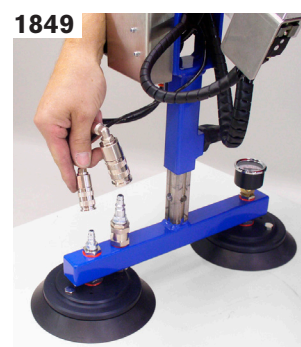

Maxlaster för vakuumpplikationer

Säkerhetsfaktor 2. Andra lösningar och vakuumpkoppar finns.

Antal vakuumpkoppar	Ø 75	Ø 110	Ø 150	Ø 238
1		N Kartong 12 kg Lufttätt 21 kg	O Kartong 25 kg Lufttätt 42 kg	F Lufttätt 95 kg
2	K Kartong 12 kg Lufttätt 20 kg	L Kartong 24 kg Lufttätt 42 kg	M Lufttätt 84 kg	G Lufttätt 190
3	H Kartong 18 kg Lufttätt 30 kg	I Kartong 36 kg Lufttätt 61 kg	J Lufttätt 168 kg	
4	A Kartong 24 kg Lufttätt 40 kg	B Kartong 48 kg Lufttätt 84 kg	E Lufttätt 170 kg	
5	P Kartong 30 kg Lufttätt 50 kg	Q Lufttätt 105 kg	R Lufttätt 212 kg	
6	S Kartong 36 kg Lufttätt 60 kg	T Kartong 72 kg Lufttätt 126 kg	U Lufttätt 255 kg	
8	V Kartong 48 kg Lufttätt 80 kg	X Lufttätt 168 kg	Y Lufttätt 340 kg