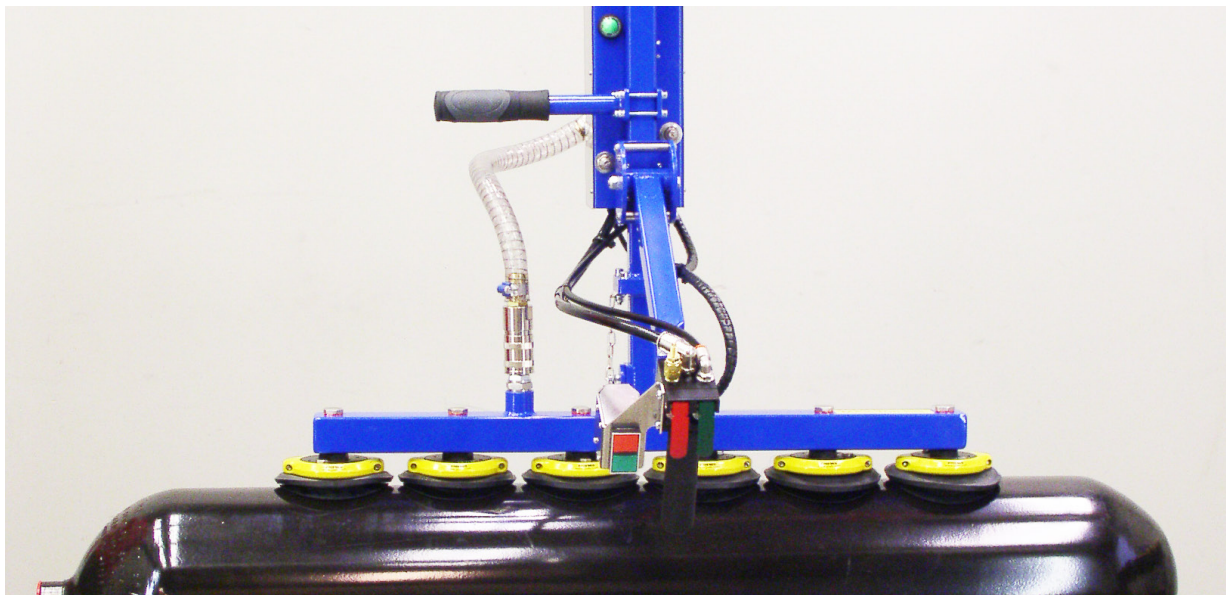

LIFTS ALL

LYFTA MED COMBIGRIPDON

Lifts All AB är en de världsledande tillverkarna av lyftverktyg. Vårt omfattande produktsortiment förser industrier världen över med skräddarsydda ergonomiska lösningar. Vi lyfter allt!